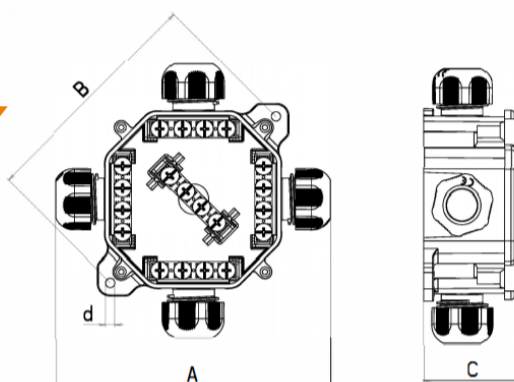

SEZ[®]
DOLNÝ KUBÍN

Krabice ACIDUR 3 6455-11 5.P, 6455-12 5.P

NOVINKA

**VYŠŠIA KVALITA ZA ROVNAKÚ
CENU**

Lamelové Pg vývodky so
zaslepeným tesniacim
krúžkom

Obj. č. (Typ)	Prierez tuhý vodič (mm ²)	Mostíky/svorky			Tesniaci rozsah (mm)	Farba	Bal. (ks)	Rozmery (mm)			
		L	N	PE				A	B	d	C
400022 (6455-11 5.P/2 ACIDUR 3)	4	3/4	1/4	1/4	7 - 14,5	sivá	50	125	106	4,2	45
400023 (6455-11 5.P/5 ACIDUR 3)						čierna					
400024 (6455-11 5.P/7 ACIDUR 3)						hnedá					
400025 (6455-12 5.P/2 ACIDUR 3)	4	3/4	1/4	-	7 - 14,5	sivá	50	125	106	4,2	45
400026 (6455-12 5.P/5 ACIDUR 3)						čierna					
400027 (6455-12 5.P/7 ACIDUR 3)						hnedá					

VÝHODY:

- menší vonkajší rozmer pri rovnakom využití
- väčší montážny vnútorný priestor
- zachovaná možnosť montáže rovnakých priemerov káblov
- utesnenie kábla jediným tesniacim krúžkom
- dokonalé utesnenenie po vylomení záslepiek aj bez kábla
- inovovaný bezskrutkový systém upevnenia mostíkov
- kvalitnejší PA plast s vyššou UV odolnosťou
- menšie rozmery utesňovacích matíc
- mechanická odolnosť voči nárazu IK08