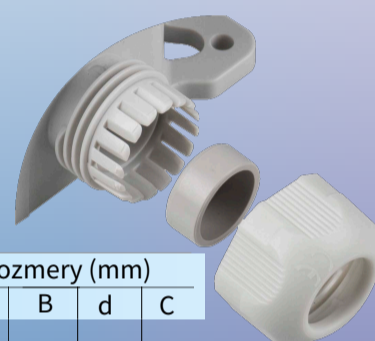

SEZ[®]
DOLNÝ KUBÍN

Krabice ACIDUR 3 6455-11 5.P, 6455-12 5.P

NOVINKA

**VYŠŠIA KVALITA ZA ROVNAKÚ
CENU**

Lamelové Pg vývodky so
zaslepeným tesniacim
krúžkom

Obj. č. (Typ)	Prierez tuhý vodič (mm ²)	Mostíky/svorky			Tesniaci rozsah (mm)	Farba	Bal. (ks)	Rozmery (mm)			
		L	N	PE				A	B	d	C
400022 (6455-11 5.P/2 ACIDUR 3)	4	3/4	1/4	1/4	7 - 14,5	sivá	50	125	106	4,2	45
400023 (6455-11 5.P/5 ACIDUR 3)						čierna					
400024 (6455-11 5.P/7 ACIDUR 3)						hnedá					
400025 (6455-12 5.P/2 ACIDUR 3)	4	3/4	1/4	-	7 - 14,5	sivá	50	125	106	4,2	45
400026 (6455-12 5.P/5 ACIDUR 3)						čierna					
400027 (6455-12 5.P/7 ACIDUR 3)						hnedá					

VÝHODY:

- menší vonkajší rozmer pri rovnakom využití
- väčší montážny vnútorný priestor
- zachovaná možnosť montáže rovnakých priemerov káblov
- utesnenie kábla jediným tesniacim krúžkom
- dokonalé utesnenenie po vylomení záslepiek aj bez kábla
- inovovaný bezskrutkový systém upevnenia mostíkov
- kvalitnejší PA plast s vyššou UV odolnosťou
- menšie rozmery utesňovacích matíc
- mechanická odolnosť voči nárazu IK08

PARAMETRE:

- materiál: PA - bezhalogénový
- menovité izolačné napätie: 400 V~
- prevádzková teplota: -25 °C až +60 °C
- vyhovujú normám:
 - STN EN 60670-1, STN EN 60670-22
 - krytie: IP67

30 sec.

850 °C

$I_{max} \leq 16 A$